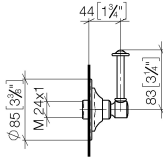

ST 060 300 2371

- Drehumstellung
- Rosette Ø 85 mm

Einzelkomponenten dieses Sets

Für dieses Set benötigen Sie folgende Komponenten

1x 36 104 371-08

1x 11 170 370-08

ST 060 300 2371

- Drehumstellung
- Rosette Ø 85 mm

ST 060 300 2371

mm [inches]

Zertifikate

LGA_28456.

Ersatzteilstückliste

Nr.	Artikelnummer	Benennung	Verbaumenge	Lieferzeit
1	90 27 97 007 00-08	Abdeckung	1	40
2	09 23 10 125-00	Mutter	1	10
3	90 14 10 063 00 90	Dichtung	1	2
4	09 27 37 101-08	Rosette	1	40
5	09 30 30 069 90	Schraube	1	2
6	09 30 11 194 90	Scheibe	1	2
7	09 18 30 007-08	Huelse	1	60
8	90 28 10 030 00 90	Ring	1	2
9	09 12 12 064-08	Aufnahme	1	60
10	90 14 15 021 00 90	Ring	1	2
11	09 21 02 160-08	Haube	1	40
12	09 20 37 101-08	Griff	1	40
13	09 20 37 001-08	Griff	1	40
14	09 28 22 013 90	Rohr	1	2
15	11 170 370-08	MADISON Hebeleinsatz - Platin	1	40
16	09 30 30 062-08	Schraube	1	40